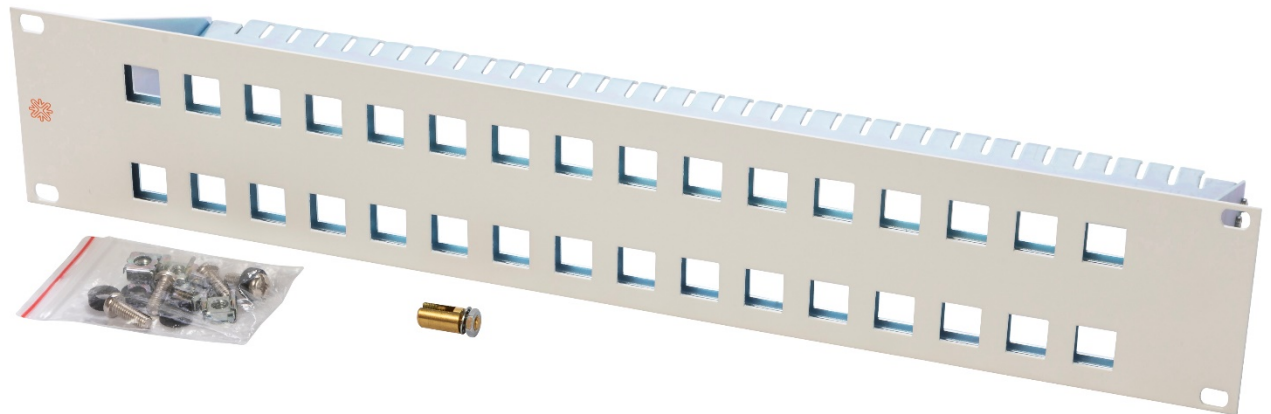

Das ITplus® 6A System von ELBRO kombiniert 10GB-Leistungsfähigkeit mit Sicherheit, Störfestigkeit und Platzoptimierung. Modularer Aufbau und sehr schnelle Aufschaltung machen das ITplus® 6A System zur rationellsten Lösung im Markt für hochwertige und zukunftssichere Verkabelungen.

### Patchpanel 19" – 32 Ports

#### Panel ITplus® 19" 1HE für 32 Ports, unbestückt weiss

Verteilerfeld zur Bestückung mit bis zu 32 ITplus® Keystone Jacks. Für geschirmte und ungeschirmte Anschlusstechnik geeignet.

Einschliesslich komplettem Montagezubehör. Die Portbeschriftung ist für Bezeichnungssysteme wie P-Touch oder ähnlich optimiert.

Geringe Bautiefe, ansprechendes Design, sowie schnelle und einfache Installation.

**COU-51 232-0**

**E-Nr. 966 732 608**

**COU-51 232-1**

**E-Nr. 966 732 628 (bestückt mit 32 Buchsen COU-90 010-61)**

**COS-51 232-1**